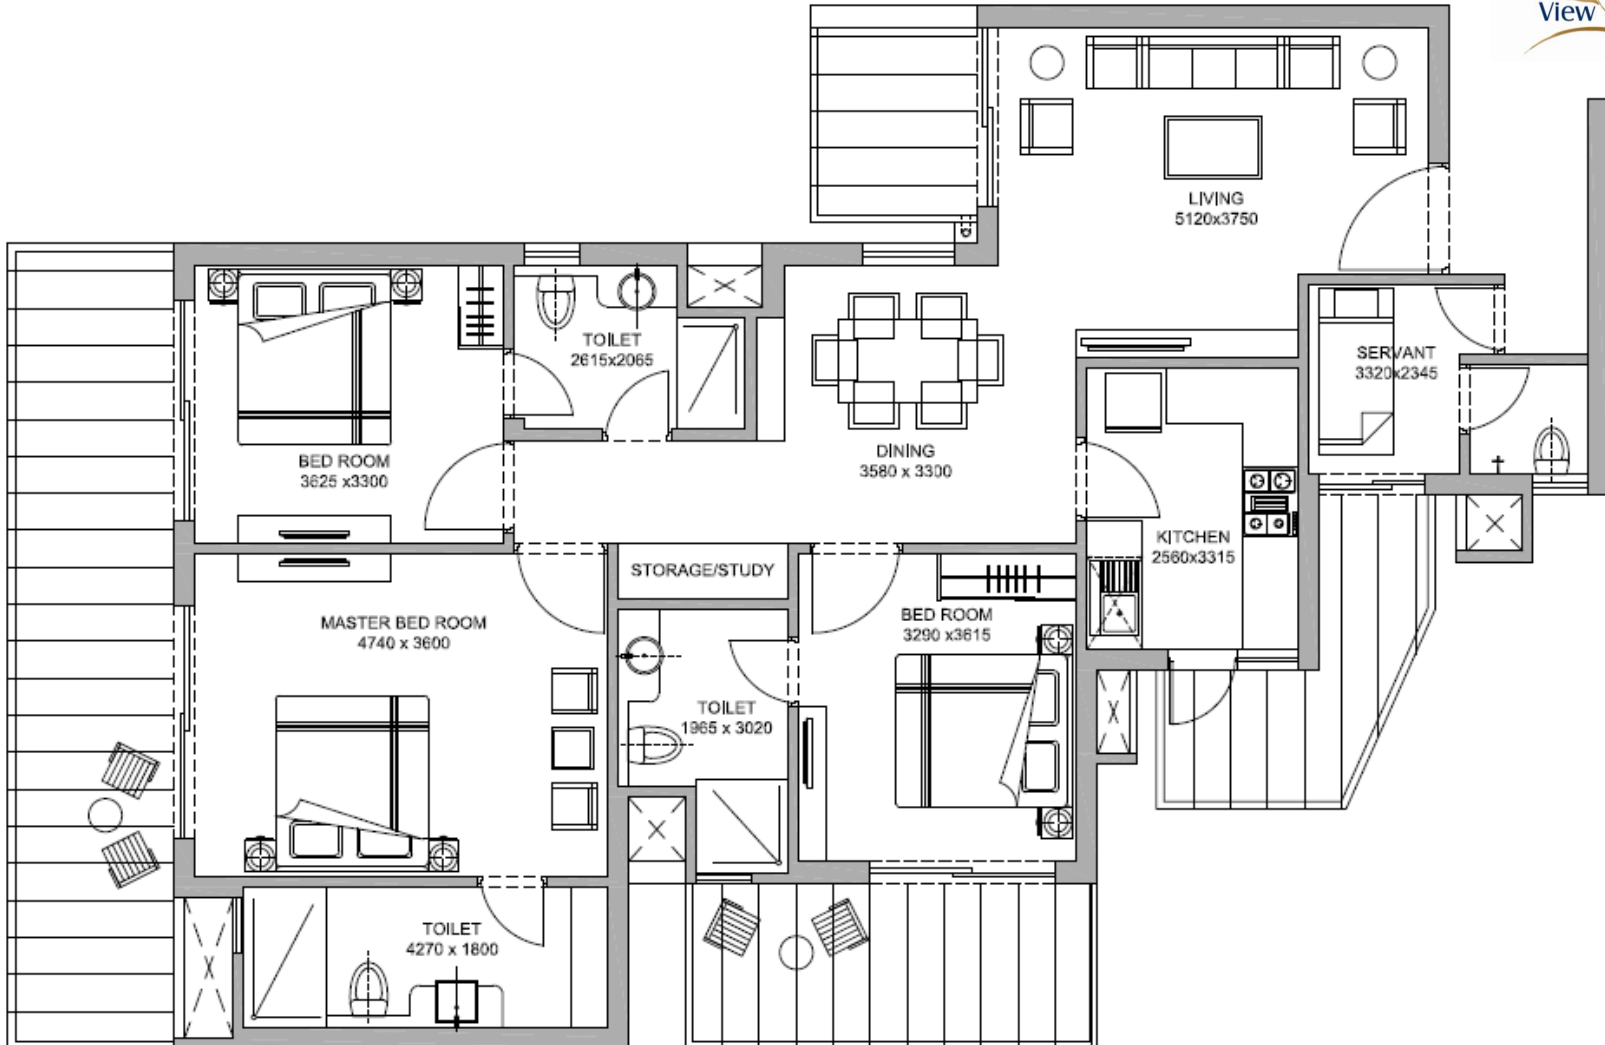

Park View  **BESTECH**
ALTURA

Sector 79, Gurgaon

3 & 4 BHK SPACIOUS RESIDENCES

 **BESTECH**

FLOOR PLAN

3 BHK: 2015 sq ft

FLOOR PLAN

3 BHK: 2050 sq ft

3 BHK + Servant: 2150 sq ft

FLOOR PLAN

4 BHK: 2675 sq ft