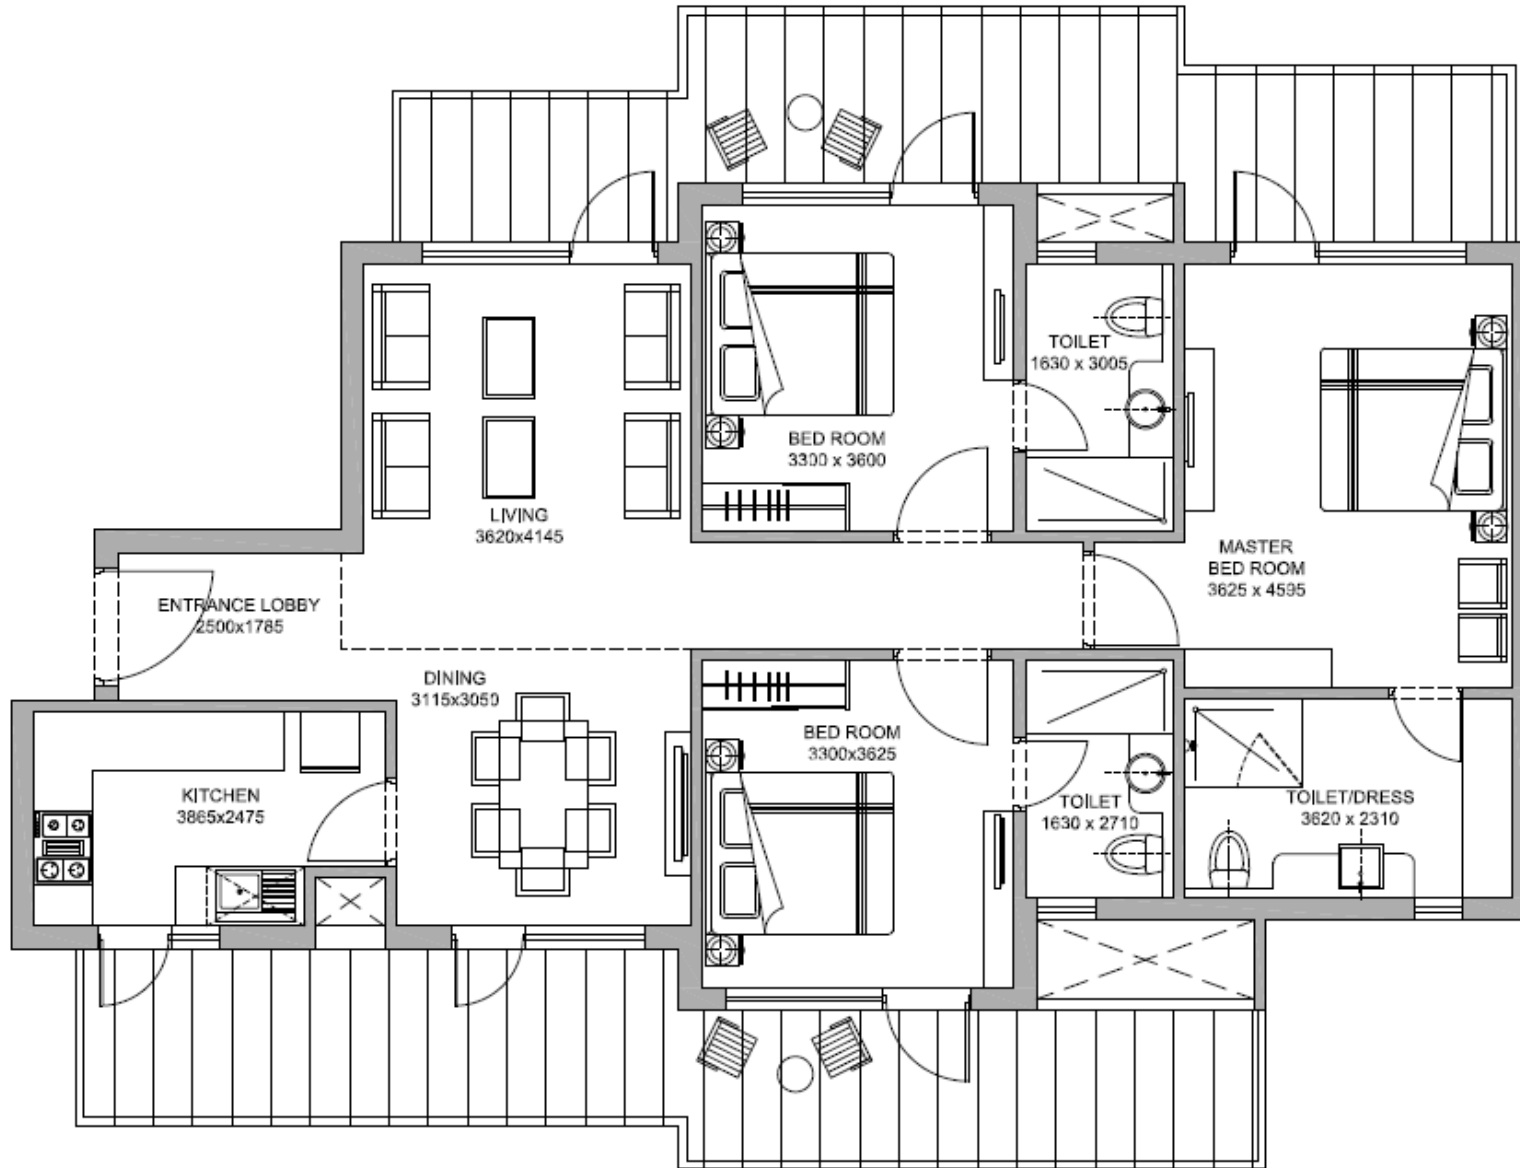

Park View  **BESTECH**
ALTURA

Sector 79, Gurgaon

3 & 4 BHK SPACIOUS RESIDENCES

 **BESTECH**

FLOOR PLAN

3 BHK: 2015 sq ft

FLOOR PLAN

3 BHK: 2050 sq ft

3 BHK + Servant: 2150 sq ft

FLOOR PLAN

4 BHK: 2675 sq ft