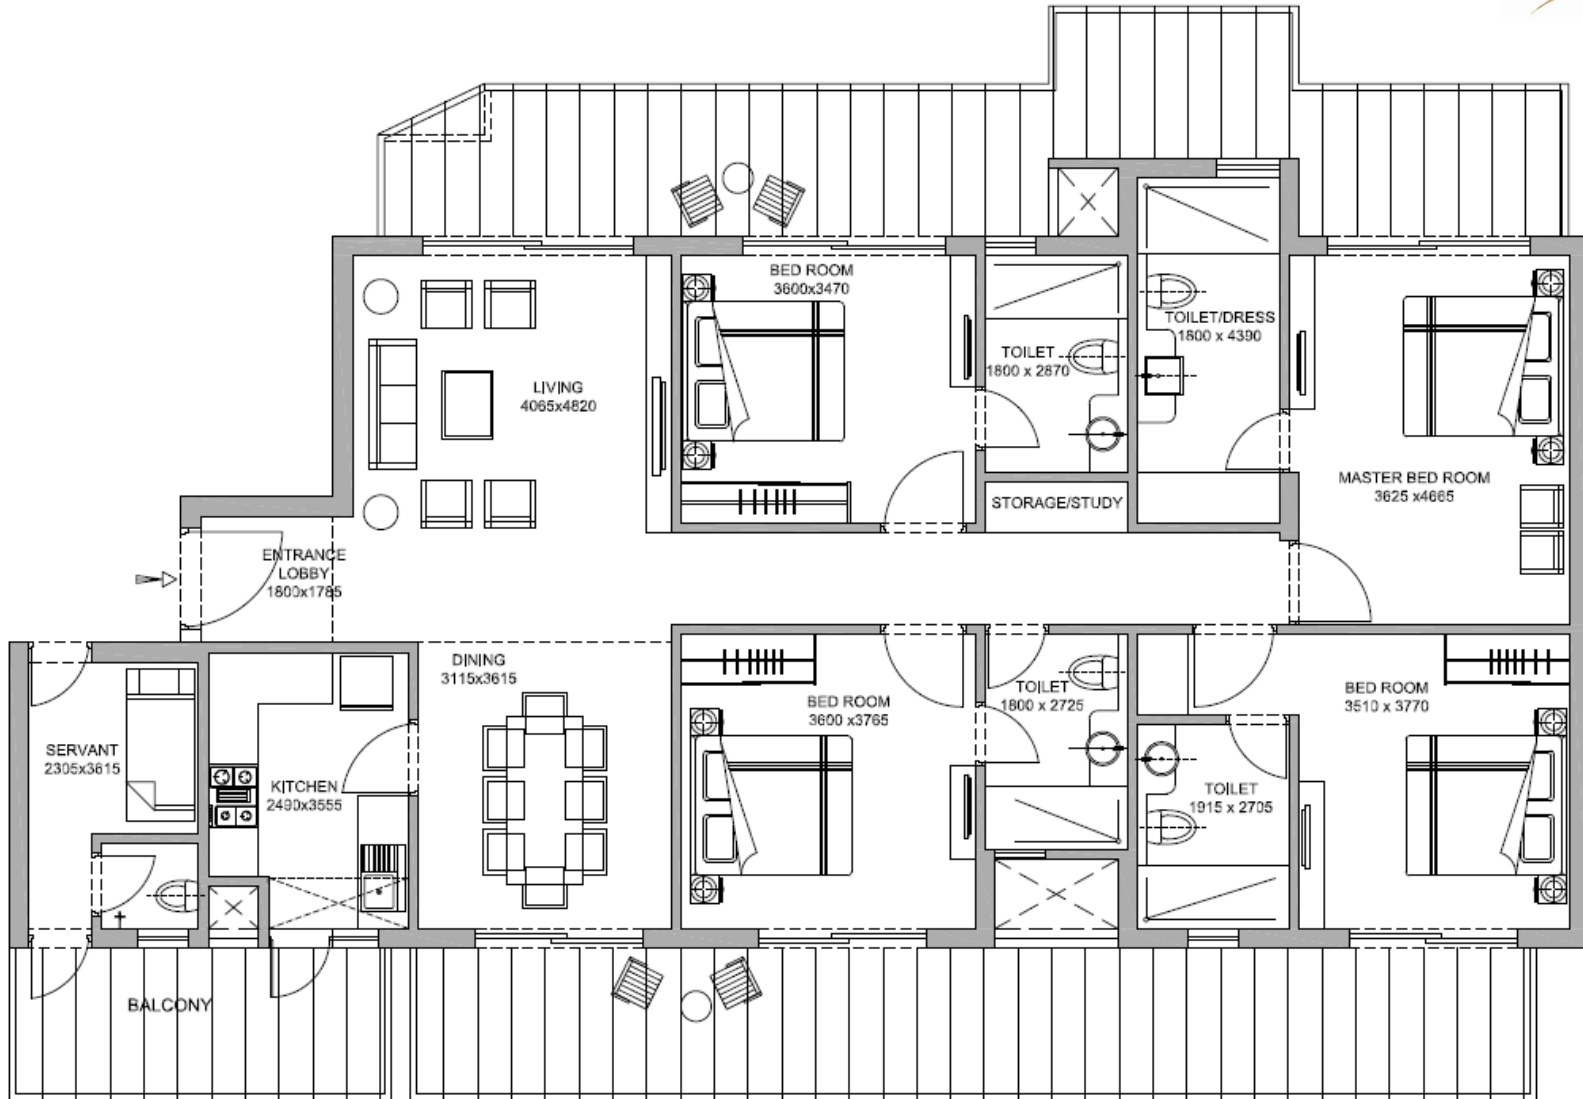

Park View  **BESTECH**
ALTURA

Sector 79, Gurgaon

3 & 4 BHK SPACIOUS RESIDENCES

 **BESTECH**

FLOOR PLAN

3 BHK: 2015 sq ft

FLOOR PLAN

3 BHK: 2050 sq ft

3 BHK + Servant: 2150 sq ft

FLOOR PLAN

4 BHK: 2675 sq ft