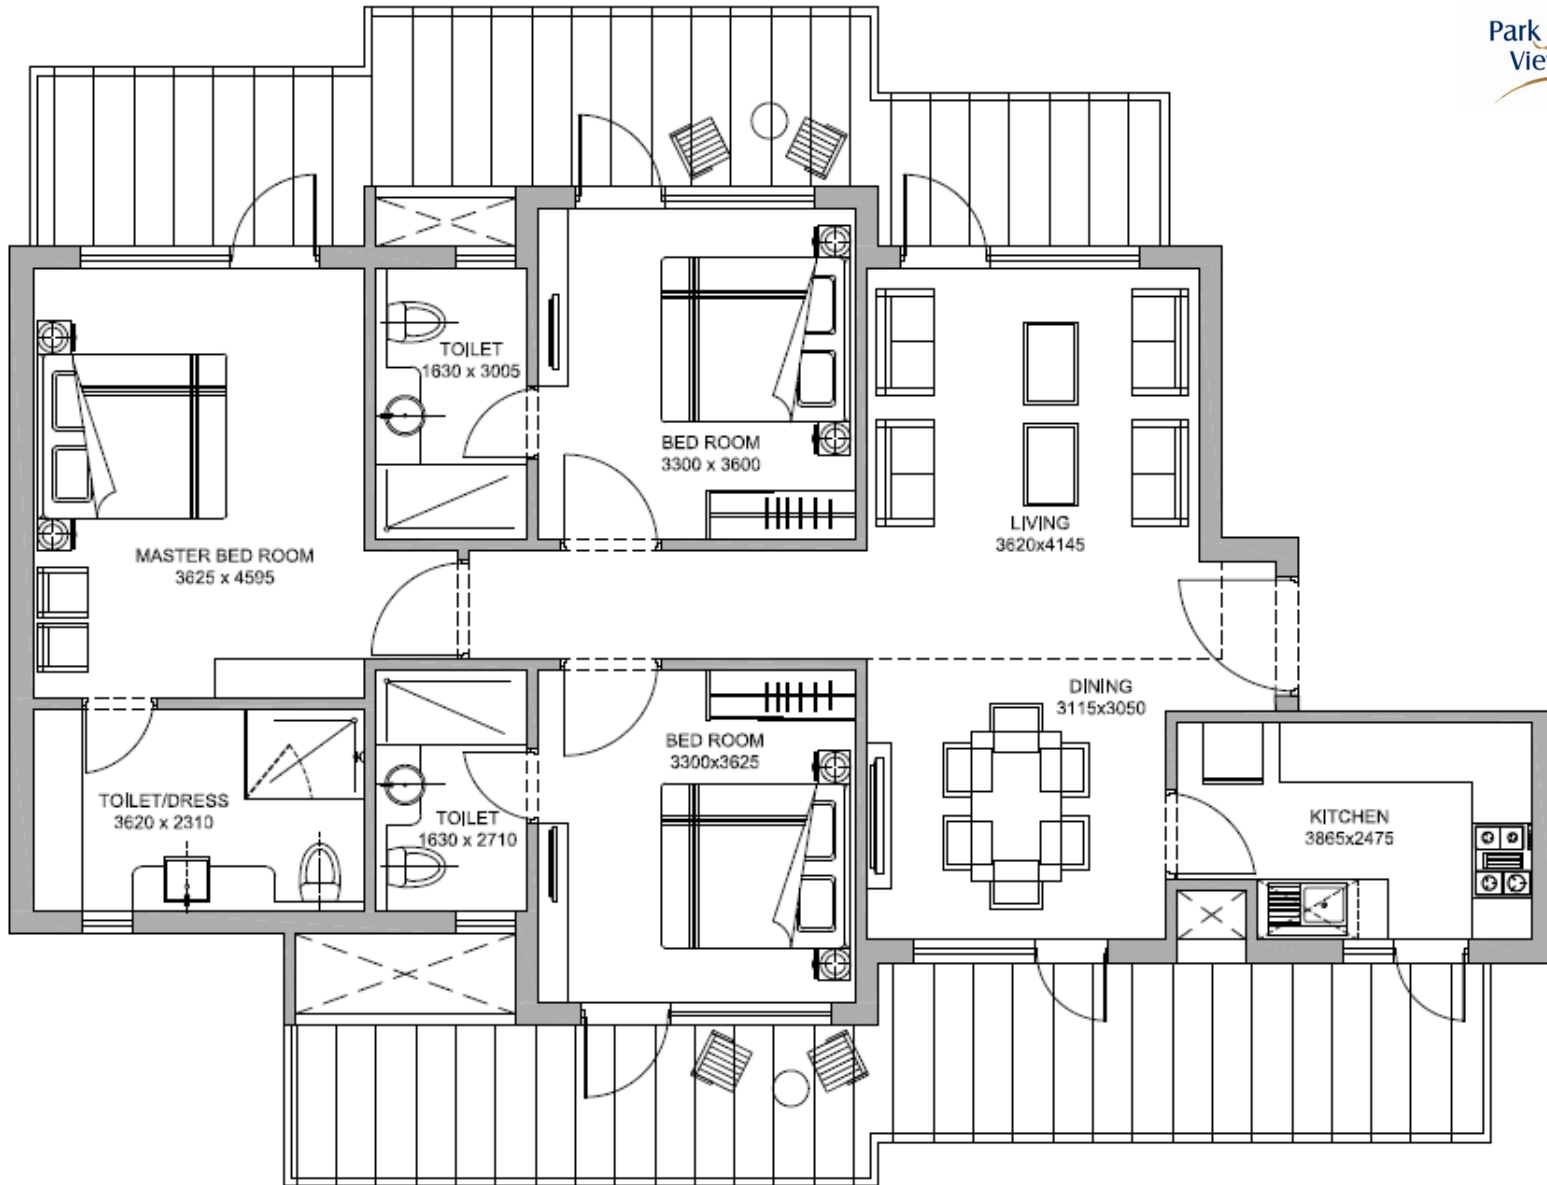

Park View  **BESTECH**
ALTURA

Sector 79, Gurgaon

3 & 4 BHK SPACIOUS RESIDENCES

 **BESTECH**

FLOOR PLAN

3 BHK: 2015 sq ft

FLOOR PLAN

3 BHK: 2050 sq ft

3 BHK + Servant: 2150 sq ft

FLOOR PLAN

4 BHK: 2675 sq ft